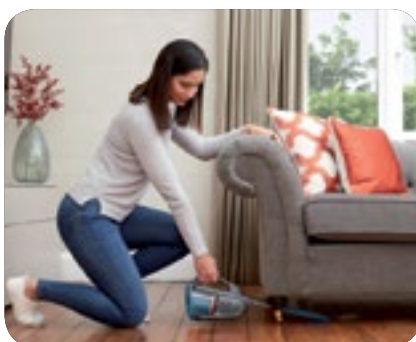

ÍNDICE

FERRAMENTAS DE BRICOLAGEM	5
GAMA DE ACESSÓRIOS	19
FERRAMENTAS DE JARDIM	22
GAMA DE LIMPEZA	39
GAMA DE PINTURA	48

A **BLACK+DECKER**® QUER AJUDAR A REALIZAR AS SUAS IDEIAS COM SOLUÇÕES INOVADORAS E FERRAMENTAS DE QUALIDADE.

PRODUTOS INTELIGENTES, INTUITIVOS E INOVADORES DESDE 1910

NOTA 1. - **BLACK+DECKER**® reserva-se o direito de alterar as condições e preços dos produtos deste catálogo sem aviso prévio.

NOTA 2. - Todos os dados deste catálogo estão correctos no momento da impressão, excepto os erros tipográficos.

NOTA 3. - Todos os preços COM IVA são válidos a partir de 1 de Fevereiro de 2024.

NOTA 4. - UNIDS X CAIXA refere-se à quantidade de unidades individuais do produto dentro de uma caixa na fábrica.

ATENÇÃO: A categoria de Kits Acessórios, é regida por diferente desconto de tabela.