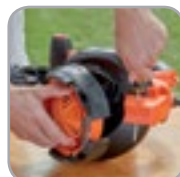

Triturador
Lâminas poderosas para triturar.
Novo material composite